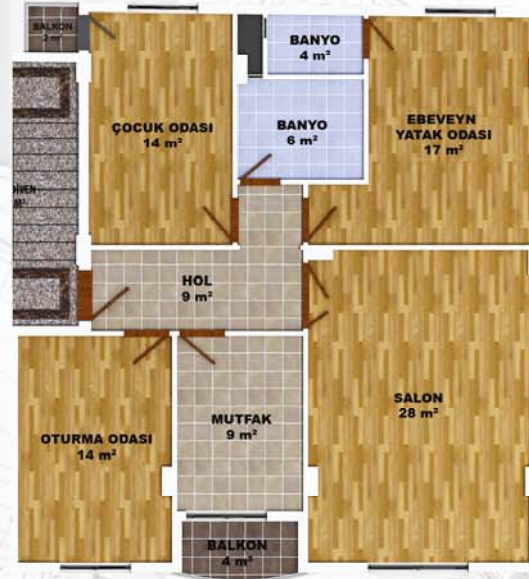

KÜÇÜKÇEKMECE SEFAKÖY SERA EVLERİ

Sefaköy merkezde 4 bloktan oluşan 4 katlı yeni deprem yönetmeliğine uygun inşa edilen ilk projelerden biridir. Havalimanına 5 dakika, E-5 Sefaköy Radisson SAS oteline 400m mesafede, Sefaköy çarşısı içinde yer alan projemizde 20 adet 130m² 3+1 daire, 8 adet 100 ile 140 m² depolu dükkan bulunmaktadır. Kapalı otoparklı, asansörlü olan projemiz için anlaşmalı bankalardan konut kredisi hazırlanmıştır.

• Dairelerimizin tefriş edilmiş halidir.

ŞEHİRİN MERKEZİNDE,
GÜVENLE UYANMANIN
KEYFİNİ ÇIKARIN.

Taşıyıcı Sistem : Deprem yönetmeliğine uygun radye temelli betonarme yapı

Isıtma : Bireysel kombi

Yangın : Yangın alarm sistemi

Doğalgaz : Deprem sensörlü, gaz kaçak dedektörü, selenoid gaz kesici vanalı

Elektrik : Dekoratif anahtar ve prizler, sensörlü apartman aydınlatması ve Siemens marka sigortalar

Asansör : Havalandırılmalı, güvenlik alarmlı, deprem sensörlü, ses bağlantılı

Güvenlik : Görüntülü diafon

İzolasyon : Ses, su ve ısı izolasyonu için dış cephe 5 cm yanmaz mantolama sistemi

Tv : Uydu yayın tesisatı

Teknik Şartname

Doğramalar : Isı ve Ses İzolasyonlu Pvc Doğrama, İklim Kontrollü Çift Cam, Camları 10 Yıl Garantili

İç Kapılar : Fitilli Amerikan Panel Kapı

Dış Kapı : Kale Kilitli Çelik Kapı

Çatı : Isı Ve Ses Yalıtımlı, Teras Çatı

Duvarlar : Alçı Sıva Üzeri Su Bazlı Saten Boya

Tavanlar : Alçı Sıva Üzeri Su Bazlı Saten Boya

Islak Zemin : Suya Karşı İzolasyonlu, Seramik Ve Muadili

Salon Ve Oda Zeminleri : Laminant Parke

Mutfak Dolapları : Mdf lam

Banyo Dolapları : Mdf lam

Mutfak Tezgahları : Mermerit, Granit

Banyo Vitrifiye : Serel, Kaledeco, Ege, Duravit, Vitra

Banyo Armatürler : Eca, Artema