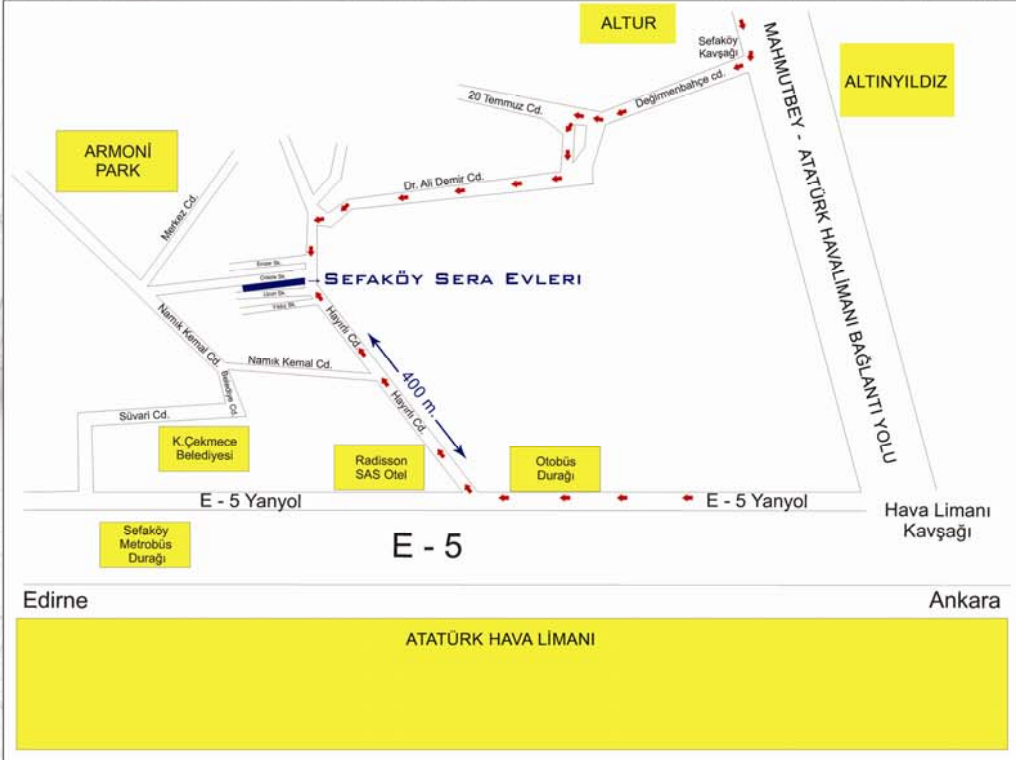

KÜÇÜKÇEKMECE SEFAKÖY SERA EVLERİ

SEFAKÖY SERA EVLERİ

Kartaltepe Mh. Hayırlı Cd. Orkide Sk. (Eski Kaymakamlık Binası Otoparkı)
K.Çekmece / İSTANBUL

ÖZCEM İNŞAAT

TAAHHÜT SANAYİ TİC. LTD. ŞTİ.

0 (212) 583 61 90 - 571 41 22

satis@ozceminsaat.com

www.ozceminsaat.com

ÖZCEM İNŞAAT

TAAHHÜT SANAYİ TİC. LTD. ŞTİ.

KÜÇÜKÇEKMECE SEFAKÖY SERA EVLERİ

Sefaköy merkezde 4 bloktan oluşan 4 katlı yeni deprem yönetmeliğine uygun inşa edilen ilk projelerden biridir. Havalimanına 5 dakika, E-5 Sefaköy Radisson SAS oteline 400m mesafede, Sefaköy çarşısı içinde yer alan projemizde 20 adet 130m² 3+1 daire, 8 adet 100 ile 140 m² depolu dükkan bulunmaktadır. Kapalı otoparklı, asansörlü olan projemiz için anlaşmalı bankalardan konut kredisi hazırlanmıştır.